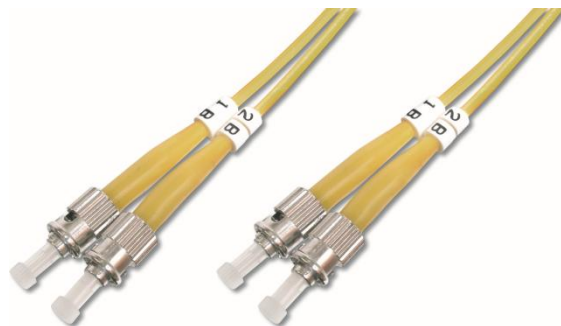

Features

- Duplex-Kabel
- LSZH
- Stecker mit Keramik-Ferrule
- Kabeldurchmesser: 3 mm
- Einzeln verpackt mit Messprotokoll
- Stecker 1: ST; Stecker 2: ST
- Halogenfreies Kabel I-VH-2G-XXX (Multimode), I-VH 2E-XXX (Singlemode)
- Erhältlich als Singlemode oder Multimode
- Faserklassen: OS2, 9/125 µ; OM1, 62,5/125 µ; OM2 und OM3, 50/125 µ
- Zweifarbige Knickschutztüllen (für Multimode-Kabel)

Produktkonstruktion

- 1) Staubschutzkappe
- 2) Gehäuse: Metall
- 3) Muffe: Rot/Schwarz
- 4) Kabelmarkierung
- 5) Glasfaserkabel: 3,0 mm
- 6) Schwarzer Warmschrumpfschlauch

Technische Eigenschaften

Kabeldurchmesser	3.0 mm
Einfügedämpfung	≤ 0.30 dB
Rückflussdämpfung	≥ 35 dB
Betriebstemperatur	-40 °C bis zu +75 °C
Lagertemperatur	-40 °C bis zu +85 °C

Produktabbildungen

OM2 - 50/125 μ

OS2 - 9/125 μ

Artikelnummer Information

Singlemode OS2 - 9/125 μ

DK-2911-01	DIGITUS [®] LWL-Patchkabel, ST auf ST, OS2, Singlemode 09/125 μ , Duplex, Länge 1 m
DK-2911-02	DIGITUS [®] LWL-Patchkabel, ST auf ST, OS2, Singlemode 09/125 μ , Duplex, Länge 2 m
DK-2911-03	DIGITUS [®] LWL-Patchkabel, ST auf ST, OS2, Singlemode 09/125 μ , Duplex, Länge 3 m
DK-2911-05	DIGITUS [®] LWL-Patchkabel, ST auf ST, OS2, Singlemode 09/125 μ , Duplex, Länge 5 m
DK-2911-07	DIGITUS [®] LWL-Patchkabel, ST auf ST, OS2, Singlemode 09/125 μ , Duplex, Länge 7 m
DK-2911-10	DIGITUS [®] LWL-Patchkabel, ST auf ST, OS2, Singlemode 09/125 μ , Duplex, Länge 10 m

Multimode OM1 - 62,5/125 μ

DK-2611-01	DIGITUS [®] LWL-Patchkabel, ST auf ST, Multimode 62,5/125 μ , Duplex, Länge 1 m
DK-2611-02	DIGITUS [®] LWL-Patchkabel, ST auf ST, Multimode 62,5/125 μ , Duplex, Länge 2 m
DK-2611-03	DIGITUS [®] LWL-Patchkabel, ST auf ST, Multimode 62,5/125 μ , Duplex, Länge 3 m
DK-2611-05	DIGITUS [®] LWL-Patchkabel, ST auf ST, Multimode 62,5/125 μ , Duplex, Länge 5 m
DK-2611-07	DIGITUS [®] LWL-Patchkabel, ST auf ST, Multimode 62,5/125 μ , Duplex, Länge 7 m
DK-2611-10	DIGITUS [®] LWL-Patchkabel, ST auf ST, Multimode 62,5/125 μ , Duplex, Länge 10 m