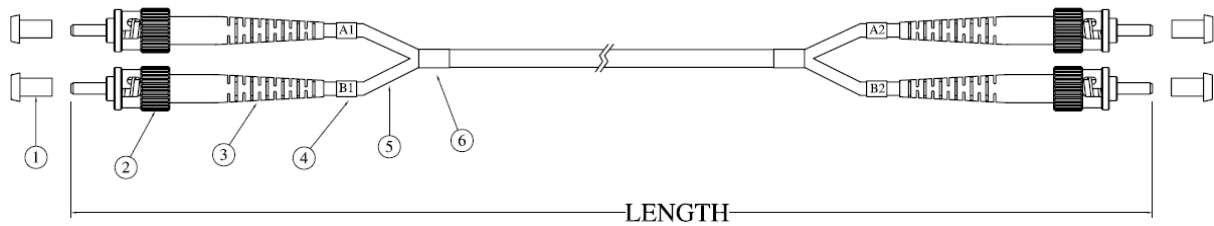

Anwendungsgebiete

Telekommunikationen, Kabel TV

LAN, WAN, MAN

Messungen

Sensortechnologien

Medizinische Instrumentarien und Messtechniken

Industrieanwendungen

Technische Zeichnungen

Produktkonstruktion

- 1) Staubschutzkappe
- 2) Gehäuse: Metall
- 3) Muffe: Rot/Schwarz
- 4) Kabelmarkierung
- 5) Glasfaserkabel: 3,0 mm
- 6) Schwarzer Warmschrumpfschlauch

Technische Eigenschaften

Kabeldurchmesser	3.0 mm
Einfügedämpfung	≤ 0.30 dB
Rückflussdämpfung	≥ 35 dB
Betriebstemperatur	-40 °C bis zu +75 °C
Lagertemperatur	-40 °C bis zu +85 °C